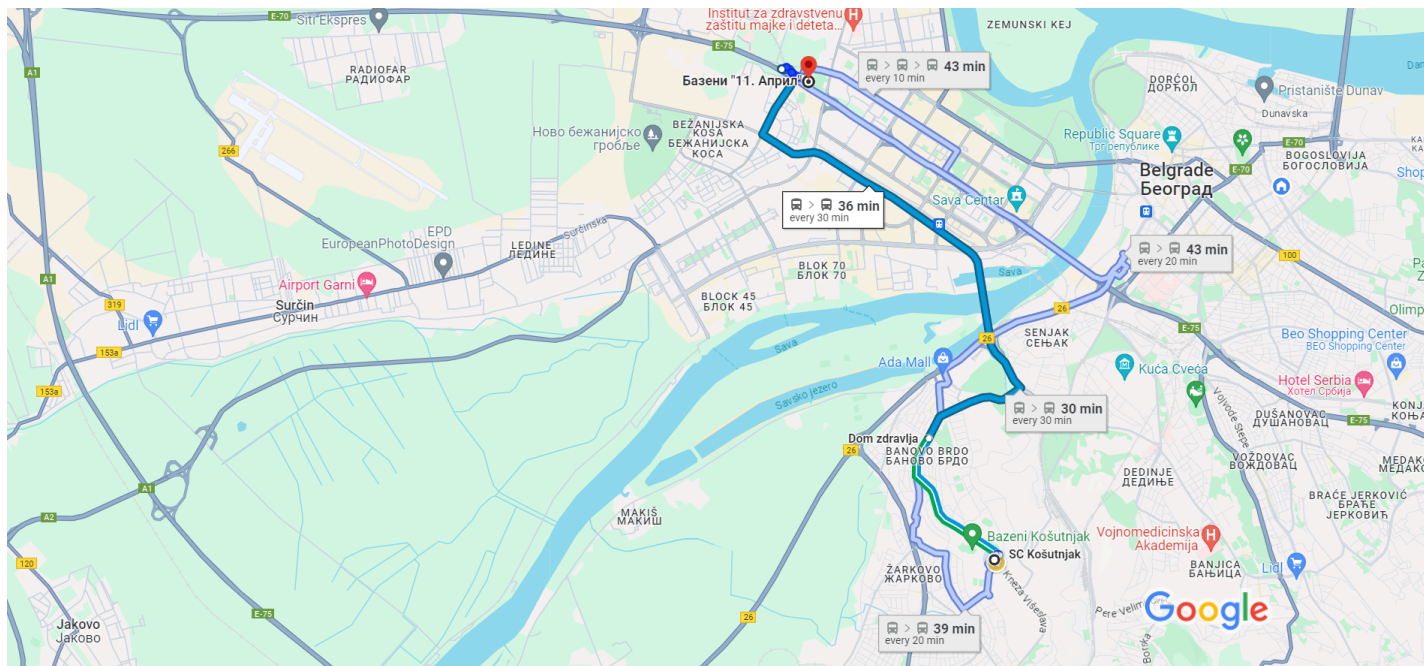

Your location to Базени "11. Април", E75, Beograd

3:42 PM - 4:18 PM (36 min)

Map data ©2024 1 km

3:42 PM—4:18 PM 36 min

23 53 E2 > 607 >

3:44 PM from SC Košutnjak
RSD 100 6 min every 30 min

3:38 PM—4:21 PM 43 min

53 23 E2 > 88 > 74

3:39 PM—4:18 PM 39 min

> 57 > 607 >

3:38 PM—4:21 PM 43 min

53 > > 8601 >

4:18 PM—4:48 PM 30 min

E2 23 53 > 607 >

5:49 PM—6:18 PM 29 min